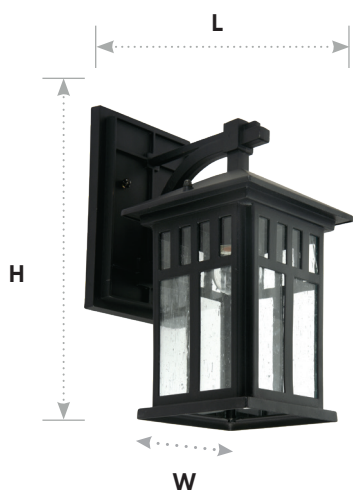

# Feron

Материал: металл, стекло

60W  
на патрон

под лампу  
E27

IP44

**PL671** арт. 11689

LxWxH, мм (220x155x315)

**PL675** арт. 11690

LxWxH, мм (155x155x730)

Монтажные  
размеры PL676:

**PL676** арт. 11691

LxWxH, мм (155x155x600)

Оригинальные светильники Бергамо станут ярким акцентом или отличным дополнением общего освещения парка, сада, террасы или патио.