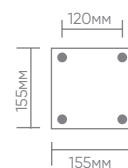

# Feron

Материал: металл, стекло

60W  
на патрон

под лампу  
E27

IP44

**PL671** арт. 11689

LxWxH, мм (220x155x315)

**PL675** арт. 11690

LxWxH, мм (155x155x730)

Монтажные  
размеры PL676:

**PL676** арт. 11691

LxWxH, мм (155x155x600)

Оригинальные светильники Бергамо станут ярким акцентом или отличным дополнением общего освещения парка, сада, террасы или патио.